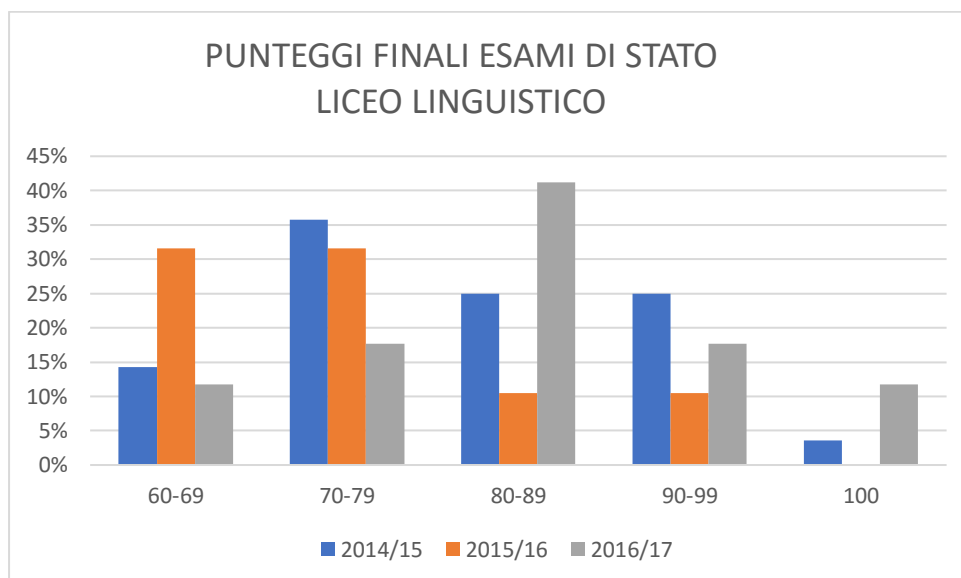

ANALISI DISTRIBUZIONE PUNTEGGI ESAMI DI STATO ULTIMO TRIENNIO
IIS T.CONFALONIERI

LICEO LINGUISTICO

DATI STATISTICI PUNTEGGIO FINALE LICEO LINGUISTICO:

	2014/15	2015/16	2016/17
MODA	72	89	90
MEDIA	79	76	84

LICEO DELLE SCIENZE UMANE

DATI STATISTICI PUNTEGGIO FINALE LICEO DELLE SCIENZE UMANE:

	2014-15	2015-16	2016-17
MODA	78	78	66
MEDIA	77	78	75

**ISTITUTO PROFESSIONALE
INDIRIZZO "ARREDI E FORNITURE DI INTERNI" (IPAF)**