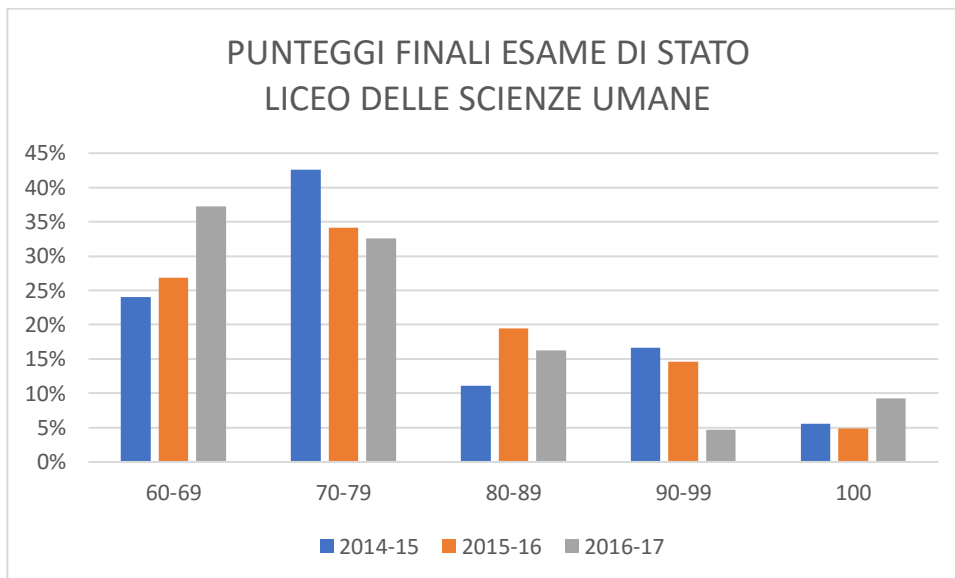

ANALISI DISTRIBUZIONE PUNTEGGI ESAMI DI STATO ULTIMO TRIENNIO
IIS T.CONFALONIERI

LICEO LINGUISTICO

DATI STATISTICI PUNTEGGIO FINALE LICEO LINGUISTICO:

	2014/15	2015/16	2016/17
MODA	72	89	90
MEDIA	79	76	84

LICEO DELLE SCIENZE UMANE

DATI STATISTICI PUNTEGGIO FINALE LICEO DELLE SCIENZE UMANE:

	2014-15	2015-16	2016-17
MODA	78	78	66
MEDIA	77	78	75

**ISTITUTO PROFESSIONALE
INDIRIZZO "ARREDI E FORNITURE DI INTERNI" (IPAF)**