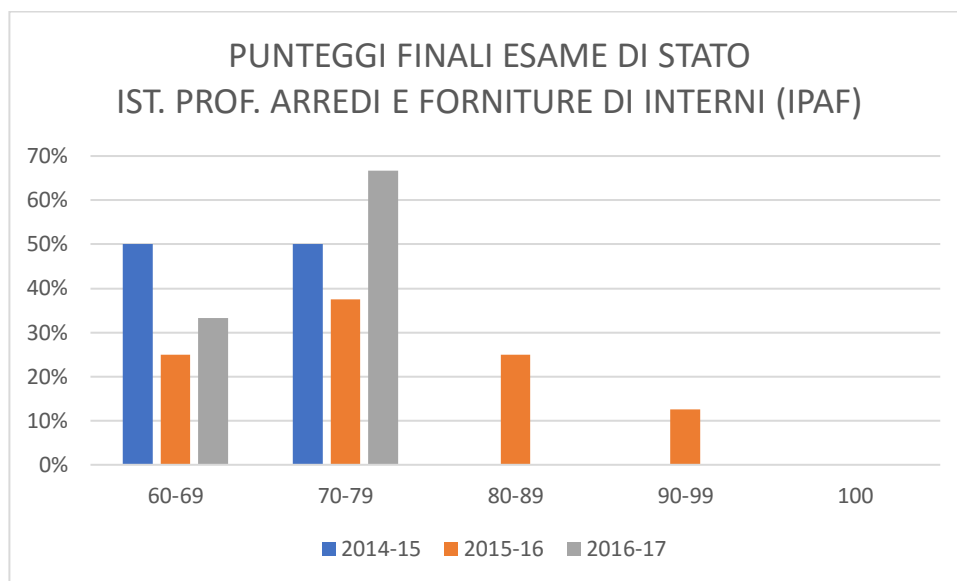

ANALISI DISTRIBUZIONE PUNTEGGI ESAMI DI STATO ULTIMO TRIENNIO
IIS T.CONFALONIERI

LICEO LINGUISTICO

DATI STATISTICI PUNTEGGIO FINALE LICEO LINGUISTICO:

	2014/15	2015/16	2016/17
MODA	72	89	90
MEDIA	79	76	84

LICEO DELLE SCIENZE UMANE

DATI STATISTICI PUNTEGGIO FINALE LICEO DELLE SCIENZE UMANE:

	2014-15	2015-16	2016-17
MODA	78	78	66
MEDIA	77	78	75

**ISTITUTO PROFESSIONALE
INDIRIZZO "ARREDI E FORNITURE DI INTERNI" (IPAF)**