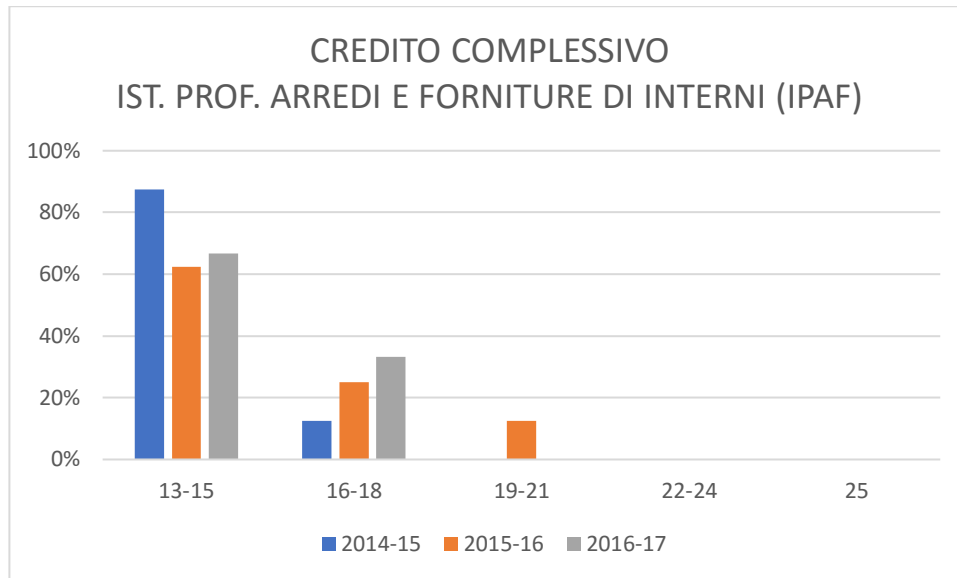

ANALISI DISTRIBUZIONE PUNTEGGI ESAMI DI STATO ULTIMO TRIENNIO
IIS T.CONFALONIERI

LICEO LINGUISTICO

DATI STATISTICI PUNTEGGIO FINALE LICEO LINGUISTICO:

	2014/15	2015/16	2016/17
MODA	72	89	90
MEDIA	79	76	84

LICEO DELLE SCIENZE UMANE

DATI STATISTICI PUNTEGGIO FINALE LICEO DELLE SCIENZE UMANE:

	2014-15	2015-16	2016-17
MODA	78	78	66
MEDIA	77	78	75

**ISTITUTO PROFESSIONALE
INDIRIZZO "ARREDI E FORNITURE DI INTERNI" (IPAF)**