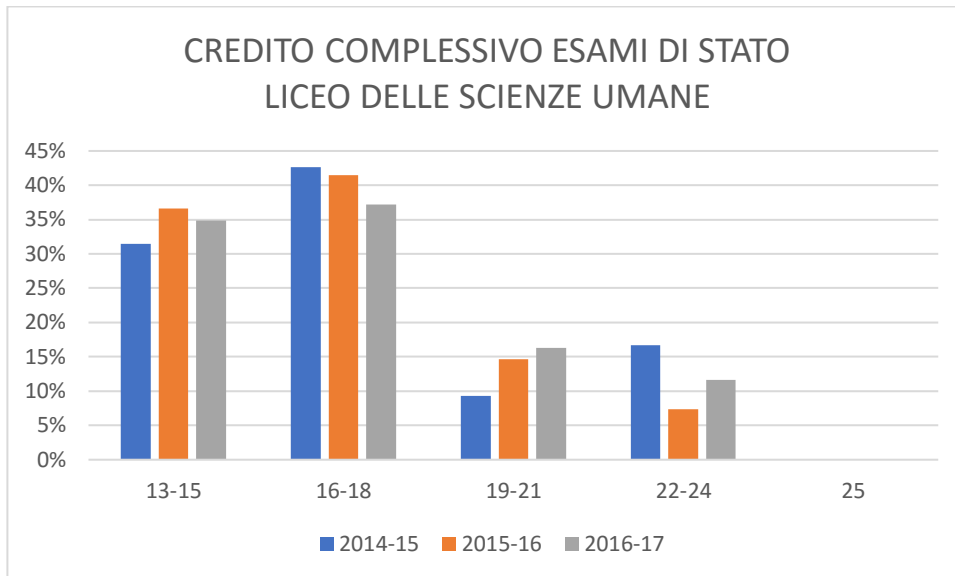

ANALISI DISTRIBUZIONE PUNTEGGI ESAMI DI STATO ULTIMO TRIENNIO
IIS T.CONFALONIERI

LICEO LINGUISTICO

DATI STATISTICI PUNTEGGIO FINALE LICEO LINGUISTICO:

	2014/15	2015/16	2016/17
MODA	72	89	90
MEDIA	79	76	84

LICEO DELLE SCIENZE UMANE

DATI STATISTICI PUNTEGGIO FINALE LICEO DELLE SCIENZE UMANE:

	2014-15	2015-16	2016-17
MODA	78	78	66
MEDIA	77	78	75

**ISTITUTO PROFESSIONALE
INDIRIZZO "ARREDI E FORNITURE DI INTERNI" (IPAF)**