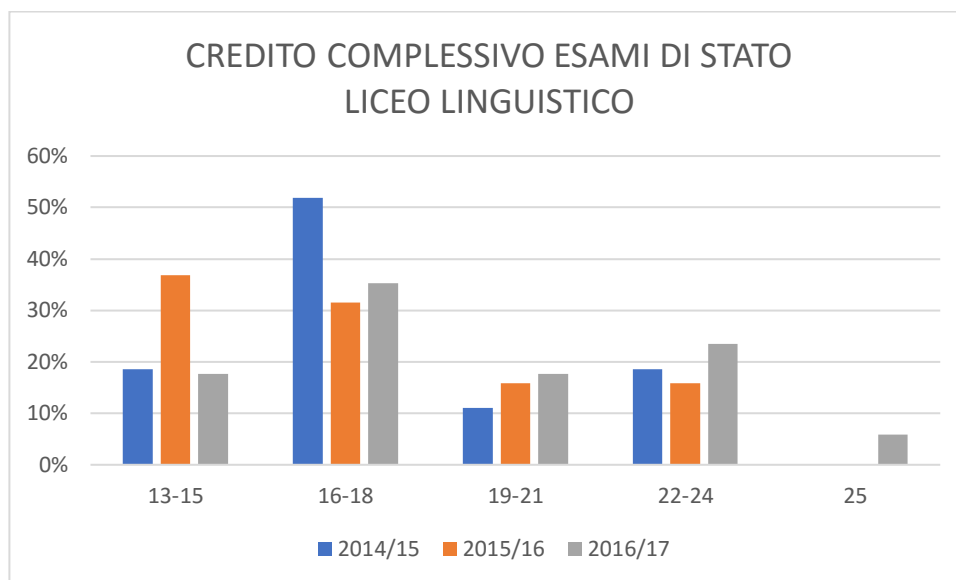

ANALISI DISTRIBUZIONE PUNTEGGI ESAMI DI STATO ULTIMO TRIENNIO
IIS T.CONFALONIERI

LICEO LINGUISTICO

DATI STATISTICI PUNTEGGIO FINALE LICEO LINGUISTICO:

	2014/15	2015/16	2016/17
MODA	72	89	90
MEDIA	79	76	84

LICEO DELLE SCIENZE UMANE

DATI STATISTICI PUNTEGGIO FINALE LICEO DELLE SCIENZE UMANE:

	2014-15	2015-16	2016-17
MODA	78	78	66
MEDIA	77	78	75

**ISTITUTO PROFESSIONALE
INDIRIZZO "ARREDI E FORNITURE DI INTERNI" (IPAF)**